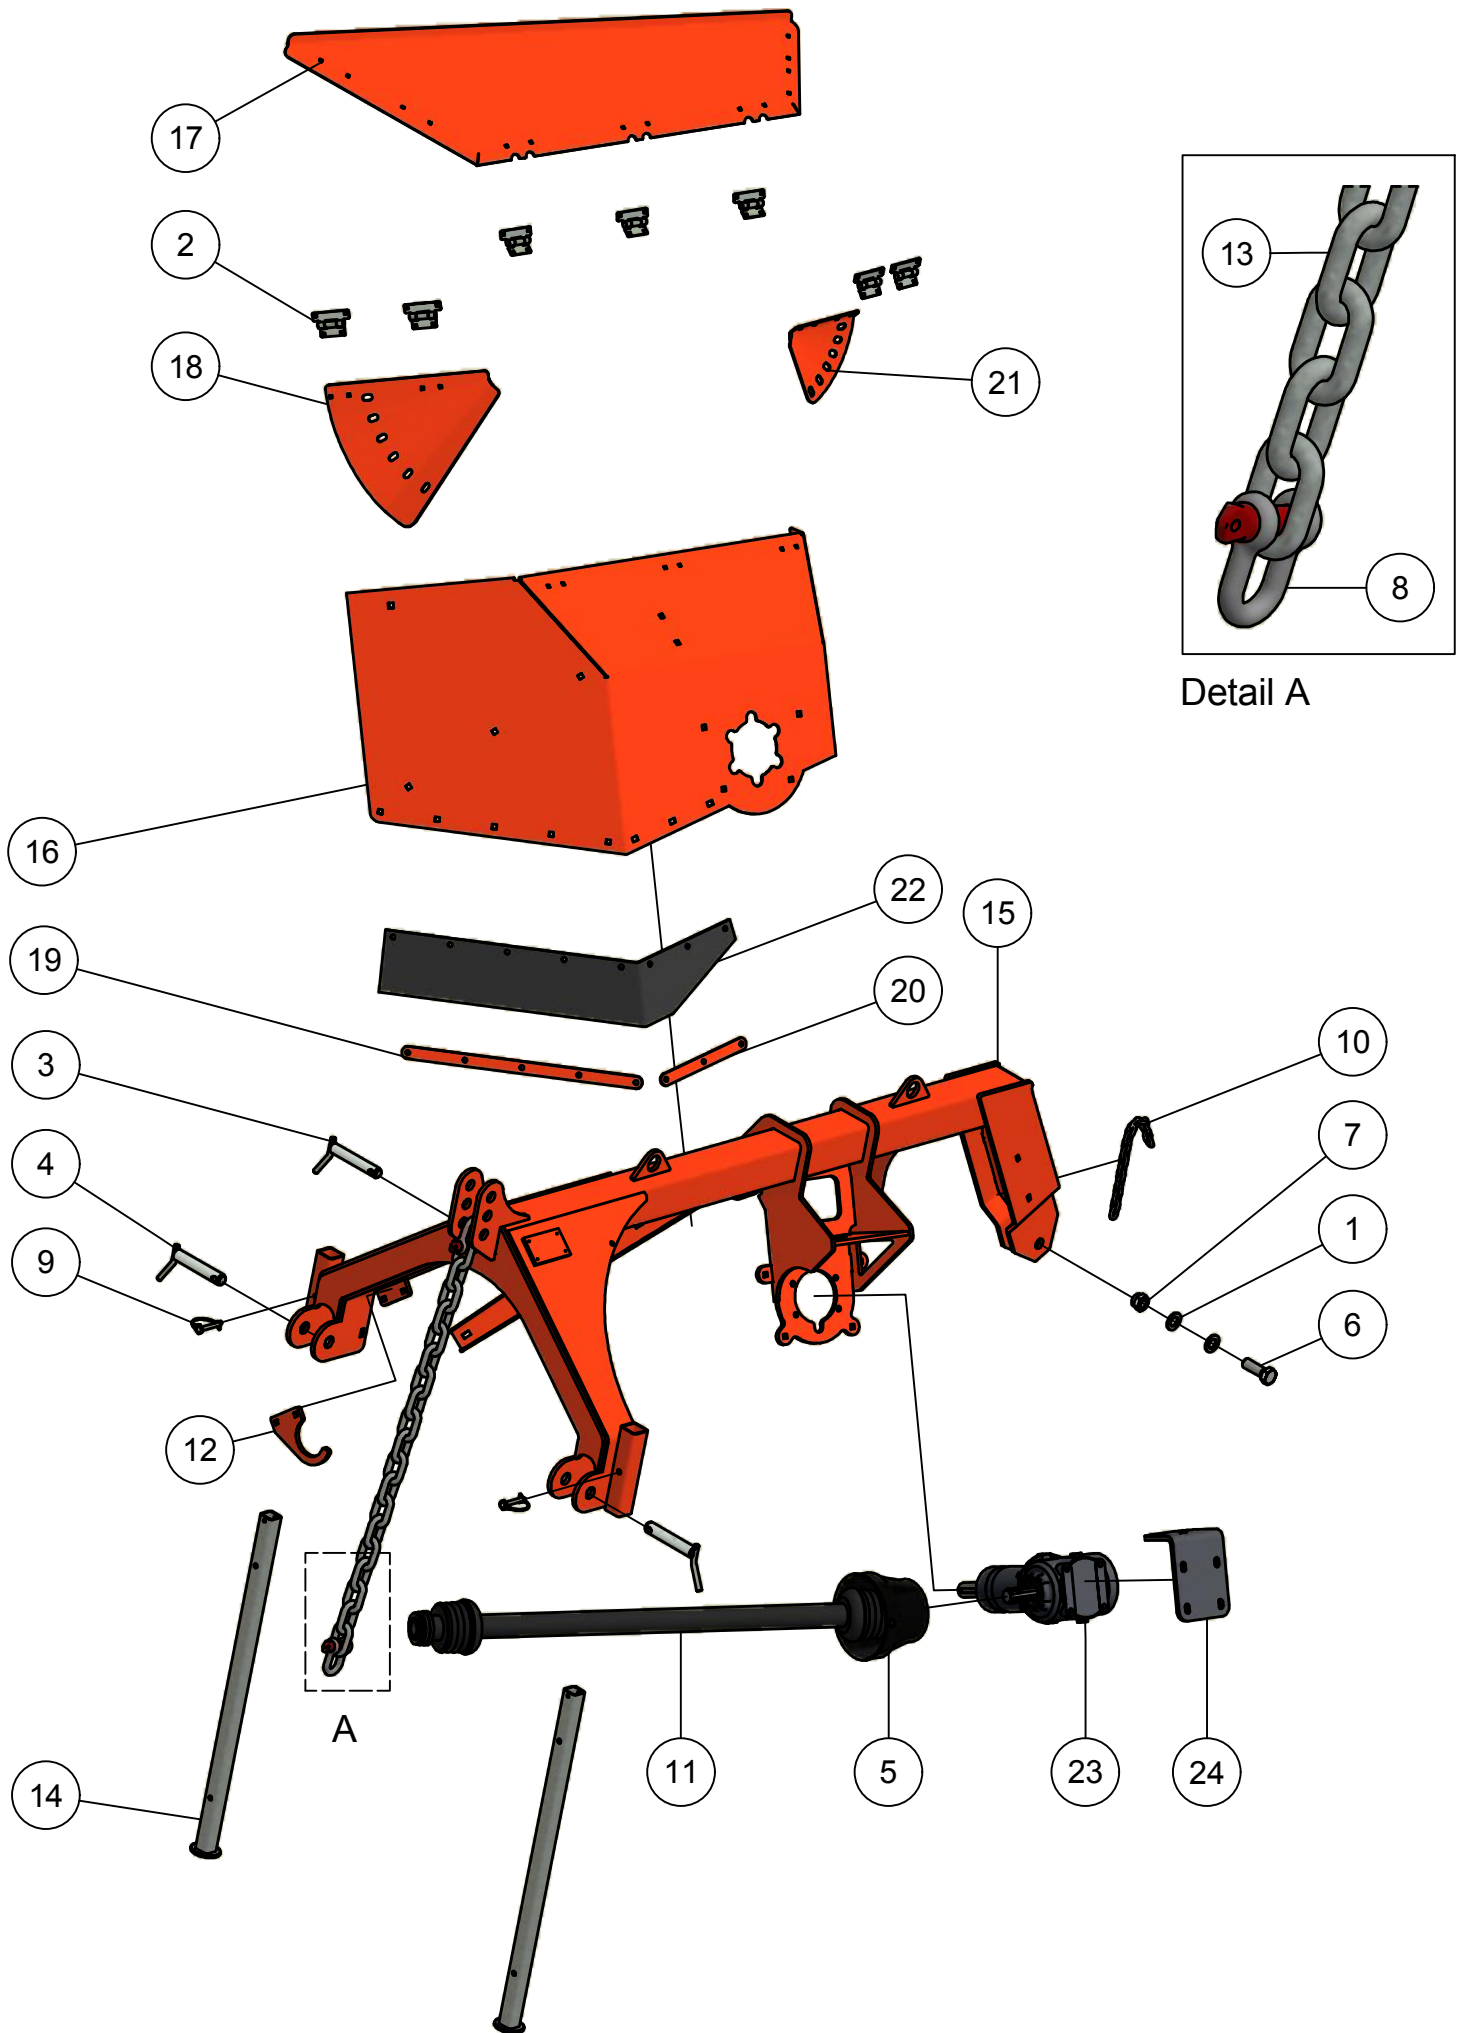

ONDERDELENBOEK

Greppelfrees TK-25

Serie no.: 320.0734 t/m 320.1135

Inhoudsopgave

	Pagina
01. Frame	5
01.01. Tandwielkast	7
02. Freeswielen	
02.01. Freeswiel FW-0	9
02.02. Freeswiel FW-8	11
03. Sleepvoeten	13
04. Verstekframe	14
04.01. Verstek tandwielkast	15

01. Frame

01. Stuklijst frame

Stukn.	Artikelnummer	Omschrijving	Aant.	Opmerking
1	121193	Sluitring M24 DIN125A ELVZ	2	
2	121370	Scharnier 89x59mm RVS	7	
3	121373	Topstangpen 25mm L=151mm	1	
4	121375	Hefpen	2	
5	122420	Beschermkap aftakas	1	
6	122811	Bout M24x70 DIN933 ELVZ	1	
7	122954	Moer M24ZB DIN985 ELVZ	1	
8	123304	D-sluiting	2	
9	124101	Borgpen 9,5x68mm	2	
10	124945	Scheepsketting 8mm verzinkt	1	Lengte 18 schakels
11	125112	Aftakas W2300/1010 met breekbout M8	1	
12	320.01.010	Ophangbeugel aftakas	1	
13	320.01.013	Topketting	1	
14	320.01.017	Steunpoot TK-25 40x40mm L=890mm	2	
15	320.01.021	Greppelfrees-frame TK-25	1	
16	320.02.070	Afschermplaat freeswiel TK25	1	
17	320.02.071	Bovenplaat afscherming freeswiel	1	
18	320.02.072	Verstelklep Voorzijde	1	
19	320.02.073	Contrastrip Lang	1	
20	320.02.074	Contrastrip Kort	1	
21	320.02.075	Verstelklep Achterzijde	1	
22	320.02.076	Afschermrubber TK-25	1	
23	320.03.025	Tandwielkast TK25	1	Olief: 1,2 ltr.SAE80W90
24	320.03.040	Steun TW-kast	1	

03. Sleepvoeten

Stukn.	Artikelnummer	Omschrijving	Aant.	Opmerking
1	320.05.006	Sleepvoet SV8-TK25	1	
2	320.05.007	Sleepvoet SV0-TK25	1	

04. Verstekframe

Stukn.	Artikelnummer	Omschrijving	Aant.	Opmerking
1	121373	Topstangen 25mm L=151mm	1	
2	121375	Hefpen 28mm L=151mm	3	
3	124000	Inslagdop 80x80mm zwart	4	
4	125115	Aftakas Standaard	1	
5	320.01.020	Verstekbok TK-25	1	
6	320.SS.101	Verstek-tandwielkast	1	Olie: 5 Ltr 220PAO