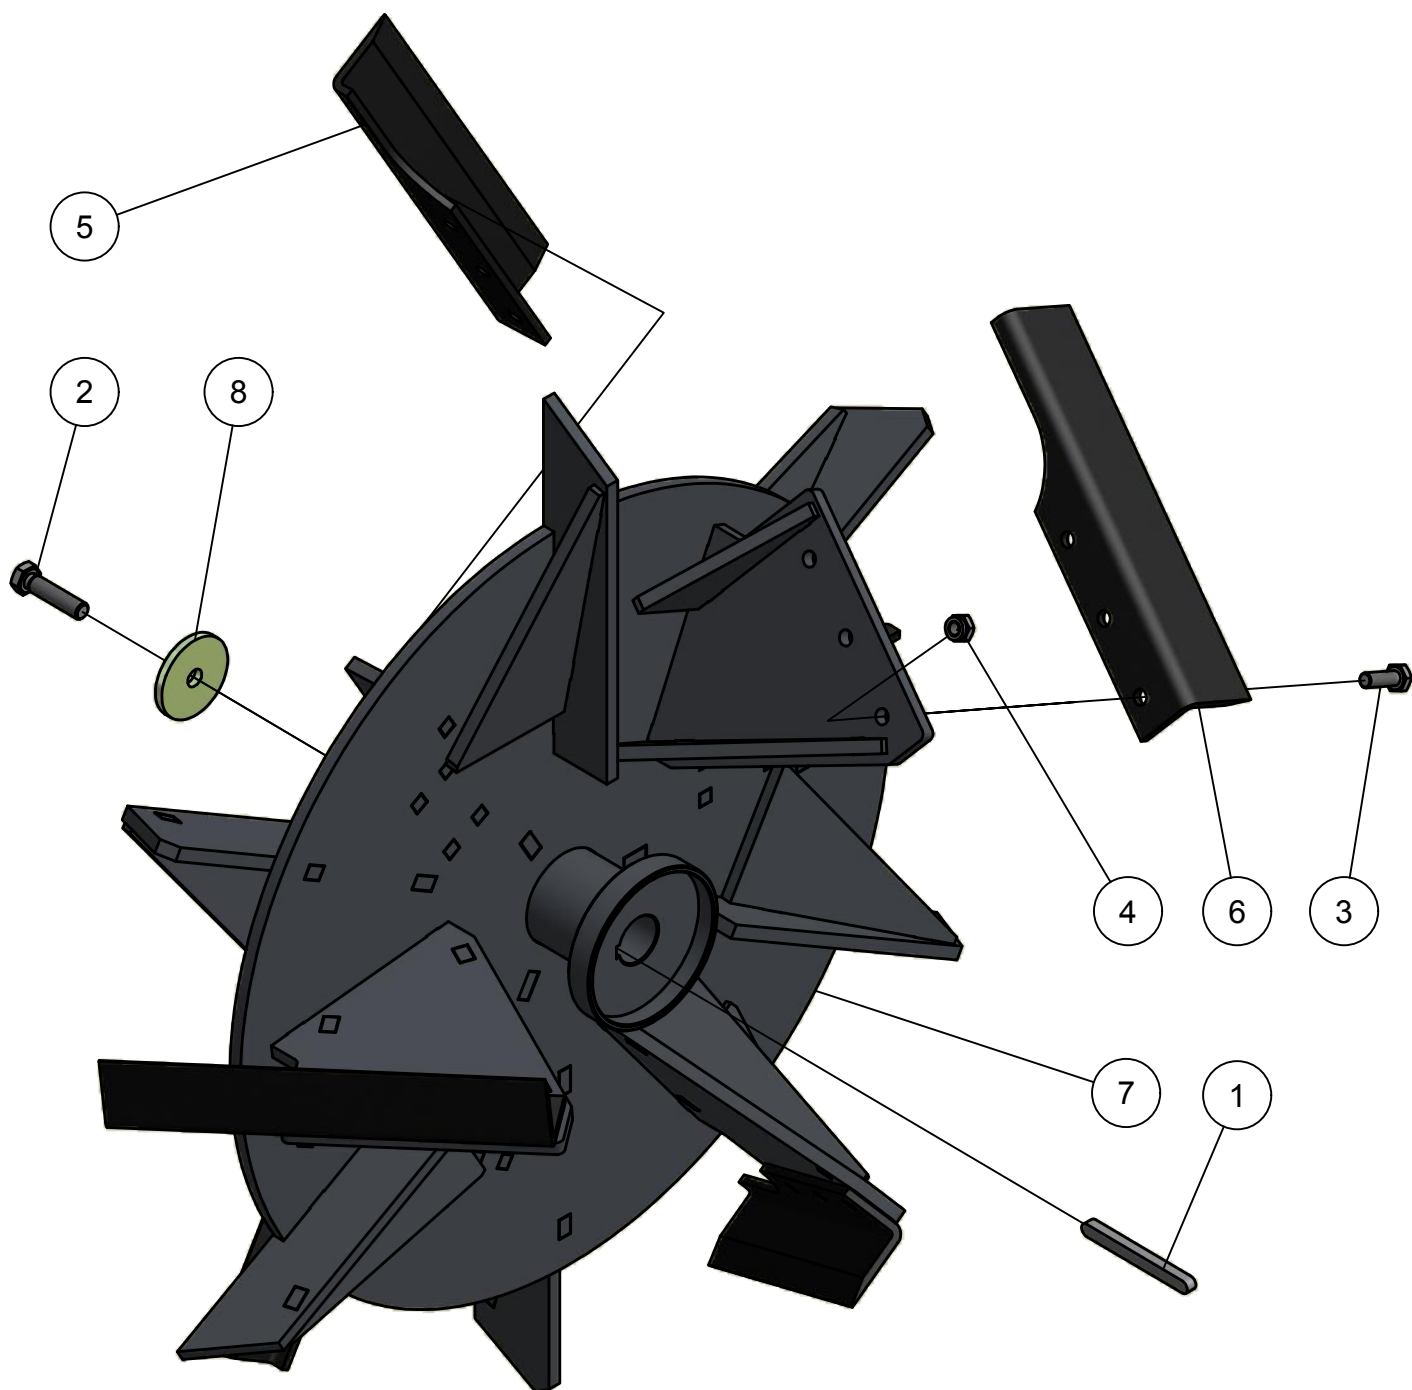

02.02. Stuklijst Freeswiel FW-8

Stukn.	Artikelnummer	Omschrijving	Aant.	Opmerking
1	122169	Inlegspie 10x8x100 DIN6885A	1	
2	122773	Bout M12x50 DIN933 ELVZ	1	
3	122894	Bout M10x1x30 DIN961 10.9 ELVZ	1	
4	122938	Moer M10x1ZB DIN985 ELVZ KI 10.9	1	
5	320.04.013	Freesmes rechts	3	
6	320.04.014	Freesmes links	3	
7	320.04.017	Freeswiel FW8-TK25	1	
8	440.03.013	Borgring $\varnothing 61 \times \varnothing 13 \times 6$	1