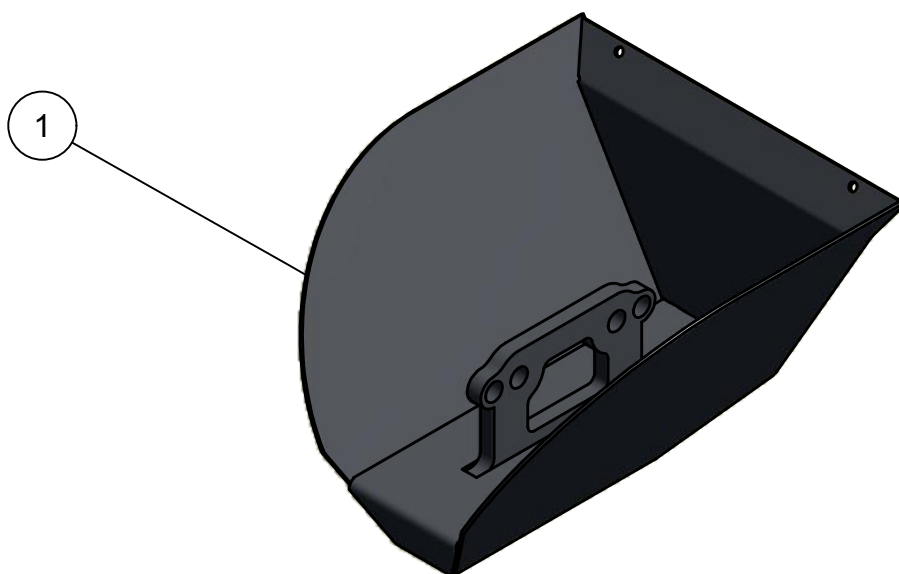

03. Sleepvoeten

Stukn.	Artikelnummer	Omschrijving	Aant.	Opmerking
1	320.05.006	Sleepvoet SV8-TK25	1	
2	320.05.007	Sleepvoet SV0-TK25	1