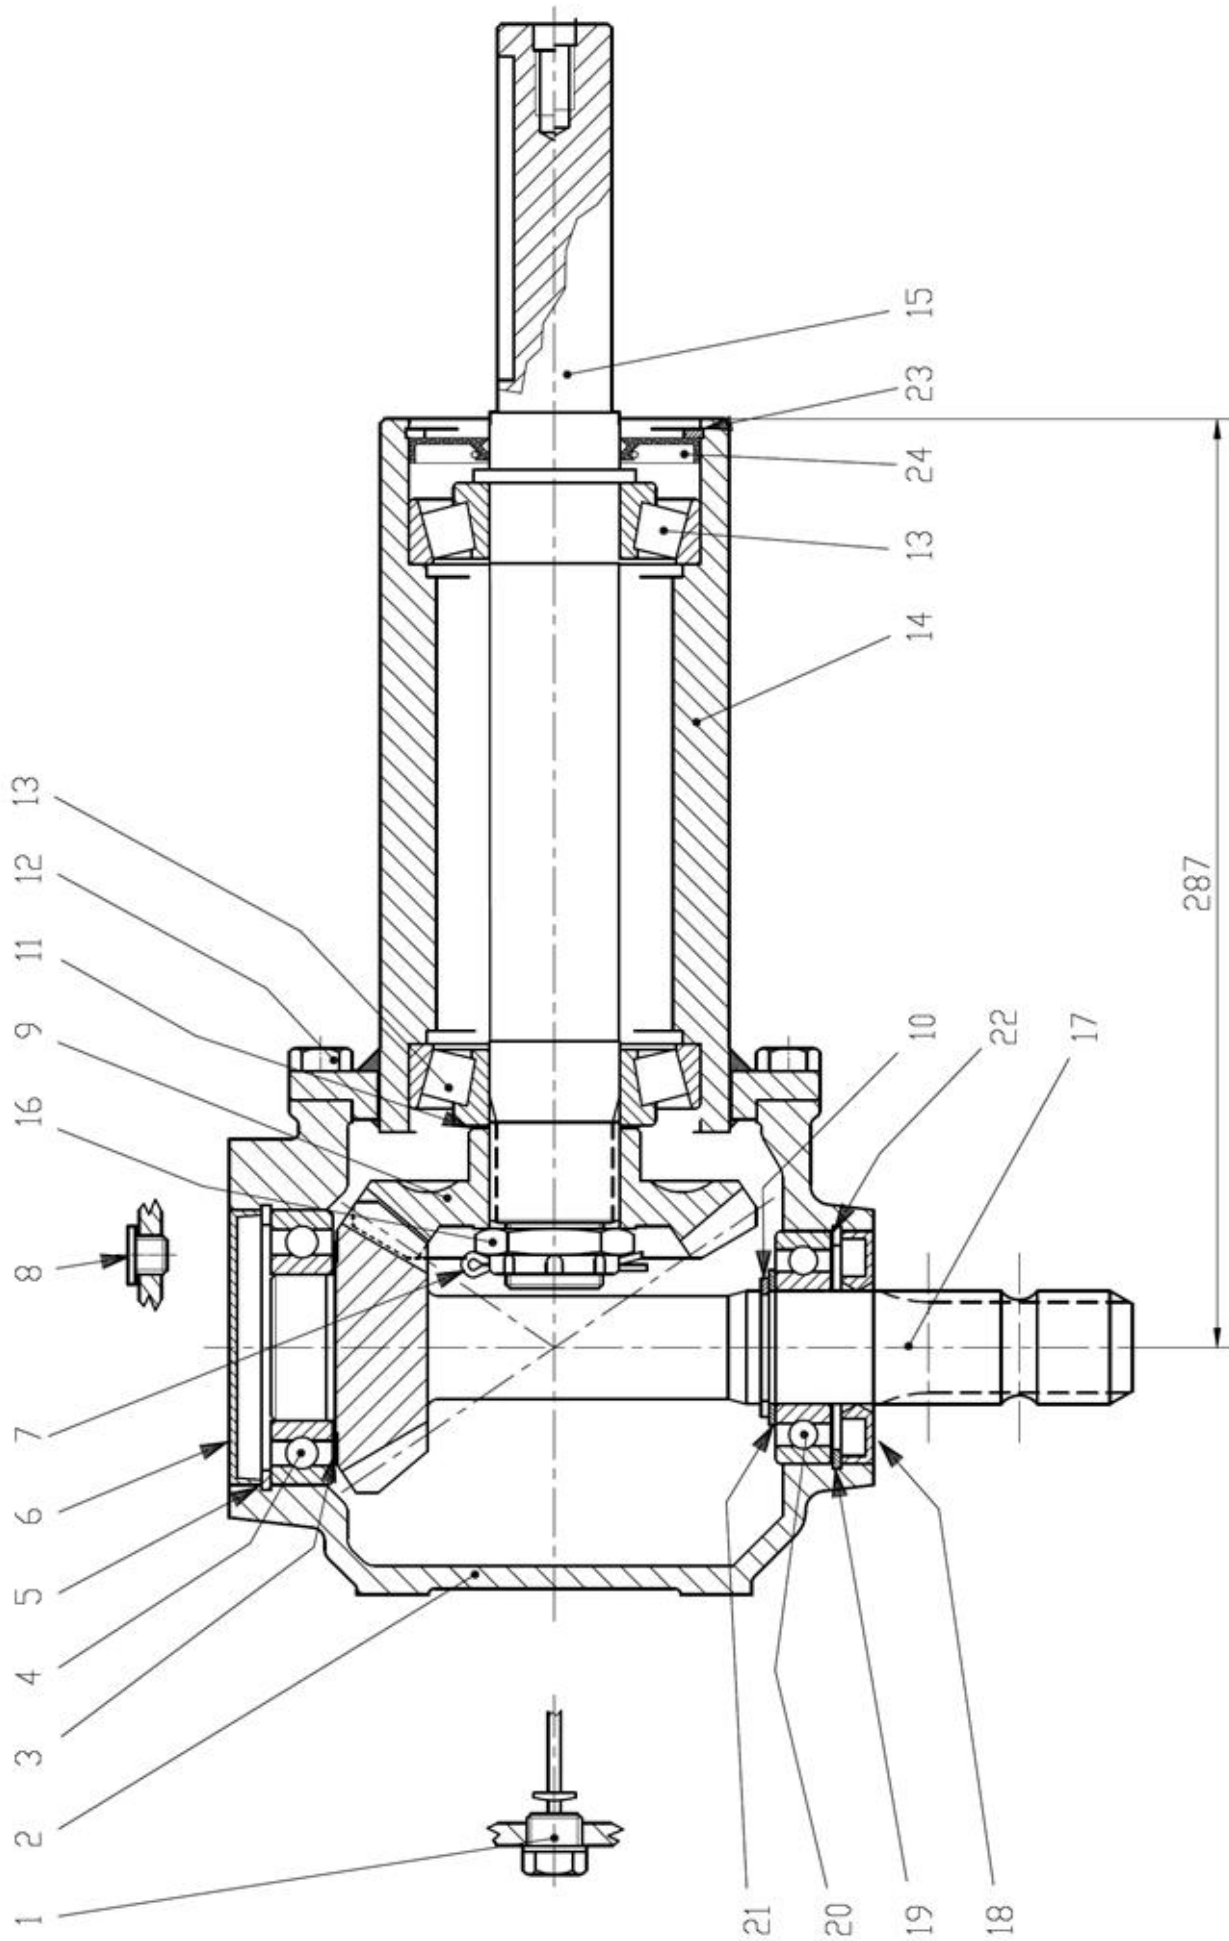

ONDERDELENBOEK

Greppelfrees TK-25

Serie no.: 320.0734 t/m 320.1135

Inhoudsopgave

	Pagina
01. Frame	5
01.01. Tandwielkast	7
02. Freeswielen	
02.01. Freeswiel FW-0	9
02.02. Freeswiel FW-8	11
03. Sleepvoeten	13
04. Verstekframe	14
04.01. Verstek tandwielkast	15

01. Frame

01. Stuklijst frame

Stukn.	Artikelnummer	Omschrijving	Aant.	Opmerking
1	121193	Sluitring M24 DIN125A ELVZ	2	
2	121370	Scharnier 89x59mm RVS	7	
3	121373	Topstangpen 25mm L=151mm	1	
4	121375	Hefpen	2	
5	122420	Beschermkap aftakas	1	
6	122811	Bout M24x70 DIN933 ELVZ	1	
7	122954	Moer M24ZB DIN985 ELVZ	1	
8	123304	D-sluiting	2	
9	124101	Borgpen 9,5x68mm	2	
10	124945	Scheepsketting 8mm verzinkt	1	Lengte 18 schakels
11	125112	Aftakas W2300/1010 met breekbout M8	1	
12	320.01.010	Ophangbeugel aftakas	1	
13	320.01.013	Topketting	1	
14	320.01.017	Steunpoot TK-25 40x40mm L=890mm	2	
15	320.01.021	Greppelfrees-frame TK-25	1	
16	320.02.070	Afschermplaat freeswiel TK25	1	
17	320.02.071	Bovenplaat afscherming freeswiel	1	
18	320.02.072	Verstelklep Voorzijde	1	
19	320.02.073	Contrastrip Lang	1	
20	320.02.074	Contrastrip Kort	1	
21	320.02.075	Verstelklep Achterzijde	1	
22	320.02.076	Afschermrubber TK-25	1	
23	320.03.025	Tandwielkast TK25	1	Olief: 1,2 ltr.SAE80W90
24	320.03.040	Steun TW-kast	1	