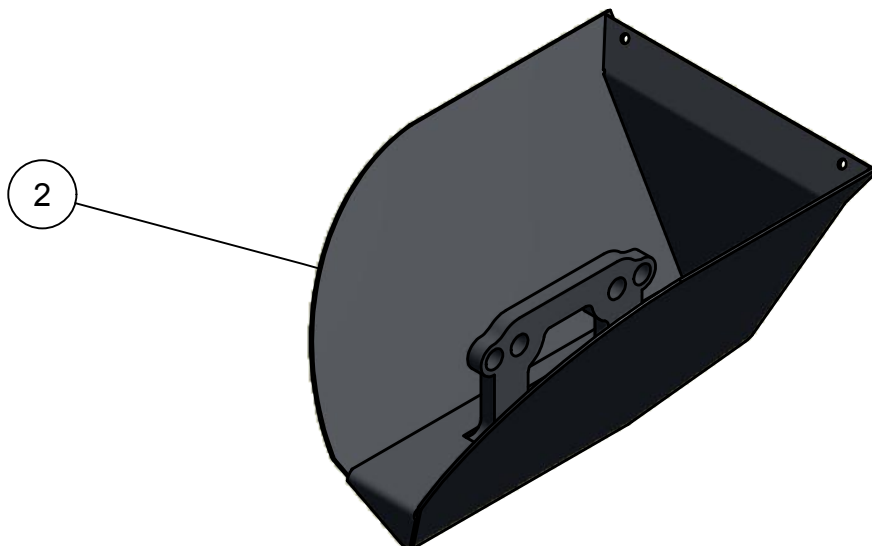

03. Sleepvoeten

Stukn.	Artikelnummer	Omschrijving	Aant.	Opmerking
1	320.05.006	Sleepvoet SV8-TK25	1	
2	320.05.007	Sleepvoet SV0-TK25	1