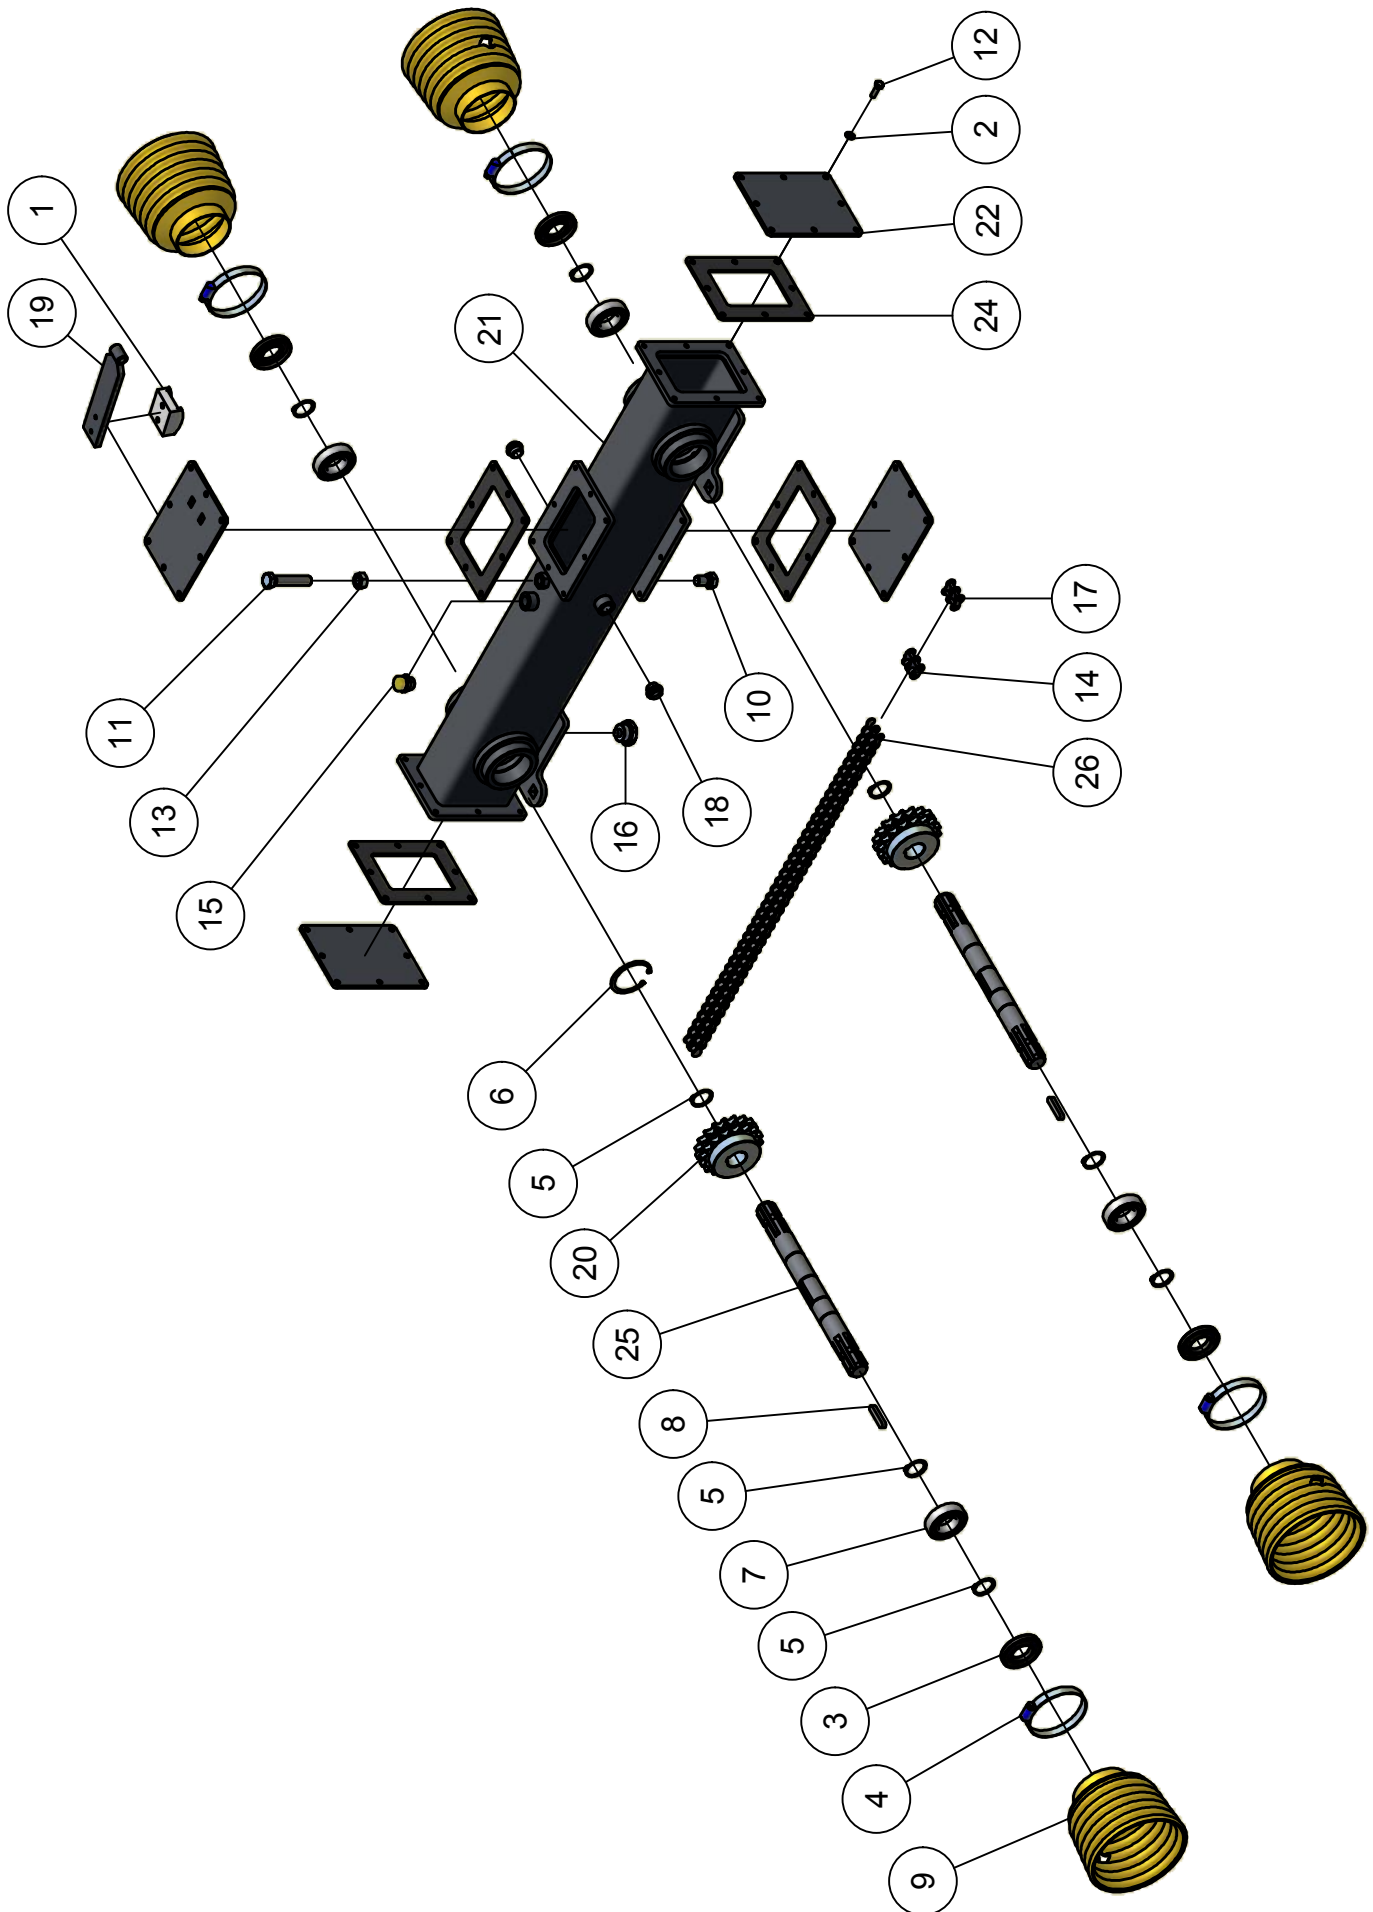

02.02. Stuklijst Freeswiel FW-8

Stukn.	Artikelnummer	Omschrijving	Aant.	Opmerking
1	122169	Inlegspie 10x8x100 DIN6885A	1	
2	122773	Bout M12x50 DIN933 ELVZ	1	
3	122894	Bout M10x1x30 DIN961 10.9 ELVZ	1	
4	122938	Moer M10x1ZB DIN985 ELVZ KI 10.9	1	
5	320.04.013	Freesmes rechts	3	
6	320.04.014	Freesmes links	3	
7	320.04.017	Freeswiel FW8-TK25	1	
8	440.03.013	Borgring $\varnothing 61 \times \varnothing 13 \times 6$	1	

03. Sleepvoeten

Stukn.	Artikelnummer	Omschrijving	Aant.	Opmerking
1	320.05.006	Sleepvoet SV8-TK25	1	
2	320.05.007	Sleepvoet SV0-TK25	1	

04. Verstekframe

Stukn.	Artikelnummer	Omschrijving	Aant.	Opmerking
1	121373	Topstangen 25mm L=151mm	1	
2	121375	Hefpen 28mm L=151mm	3	
3	124000	Inslagdop 80x80mm zwart	4	
4	125115	Aftakas Standaard	1	
5	320.01.020	Verstekbok TK-25	1	
6	320.SS.101	Verstek-tandwielkast	1	Olie: 5 Ltr 220PAO

04.01. Verstek-tandwielkast

04.01. Stuklijst Verstek-tandwielkast

Stukn.	Artikelnummer	Omschrijving	Aant.	Opmerking
1	121057	Spanblok	1	
2	121203	Sluitring M8 DIN125A ELVZ	32	
3	121563	Keerring	4	
4	121690	Wormschroef slangklem RVS 90-120mm	4	
5	121802	Seegerring	8	
6	121892	Seegerring huis	4	
7	122092	Diepgroefkogellager	4	
8	122172	Inlegspie 10x8x50 DIN6885A	2	
9	122437	Beschemkap aftakas	4	
10	122787	Bout M16x25 DIN933 ELVZ	1	
11	122798	Bout DIN933 M16x80 ELVZ	1	
12	122830	Bout M8x25 DIN933 ELVZ	32	
13	122849	Moer M16 DIN934 ELVZ	1	
14	123172	Verloopschakel	1	
15	124317	Ontluchttingsfilter	1	
16	125162	Magneetplug	1	
17	125250	Verbindingschakel	1	
18	320.03.030	Oliestandkijkglas G1/2"	2	
19	320.03.049	Kettingspanner verstekkast TK-25	1	
20	320.03.051	Tandwiel duplex Z=18	2	
21	320.03.065	Kettingkast t.b.v verstek TK-25	1	
22	320.03.066	Deksel verstekkast	3	
23	320.03.067	Deksel verstekkast	1	
24	320.03.068	Rubberen pakking verstekkast	4	
25	320.03.069	Aandrijfjas verstekkast	2	
26	320.03.070	Ketting	1	97-rollen