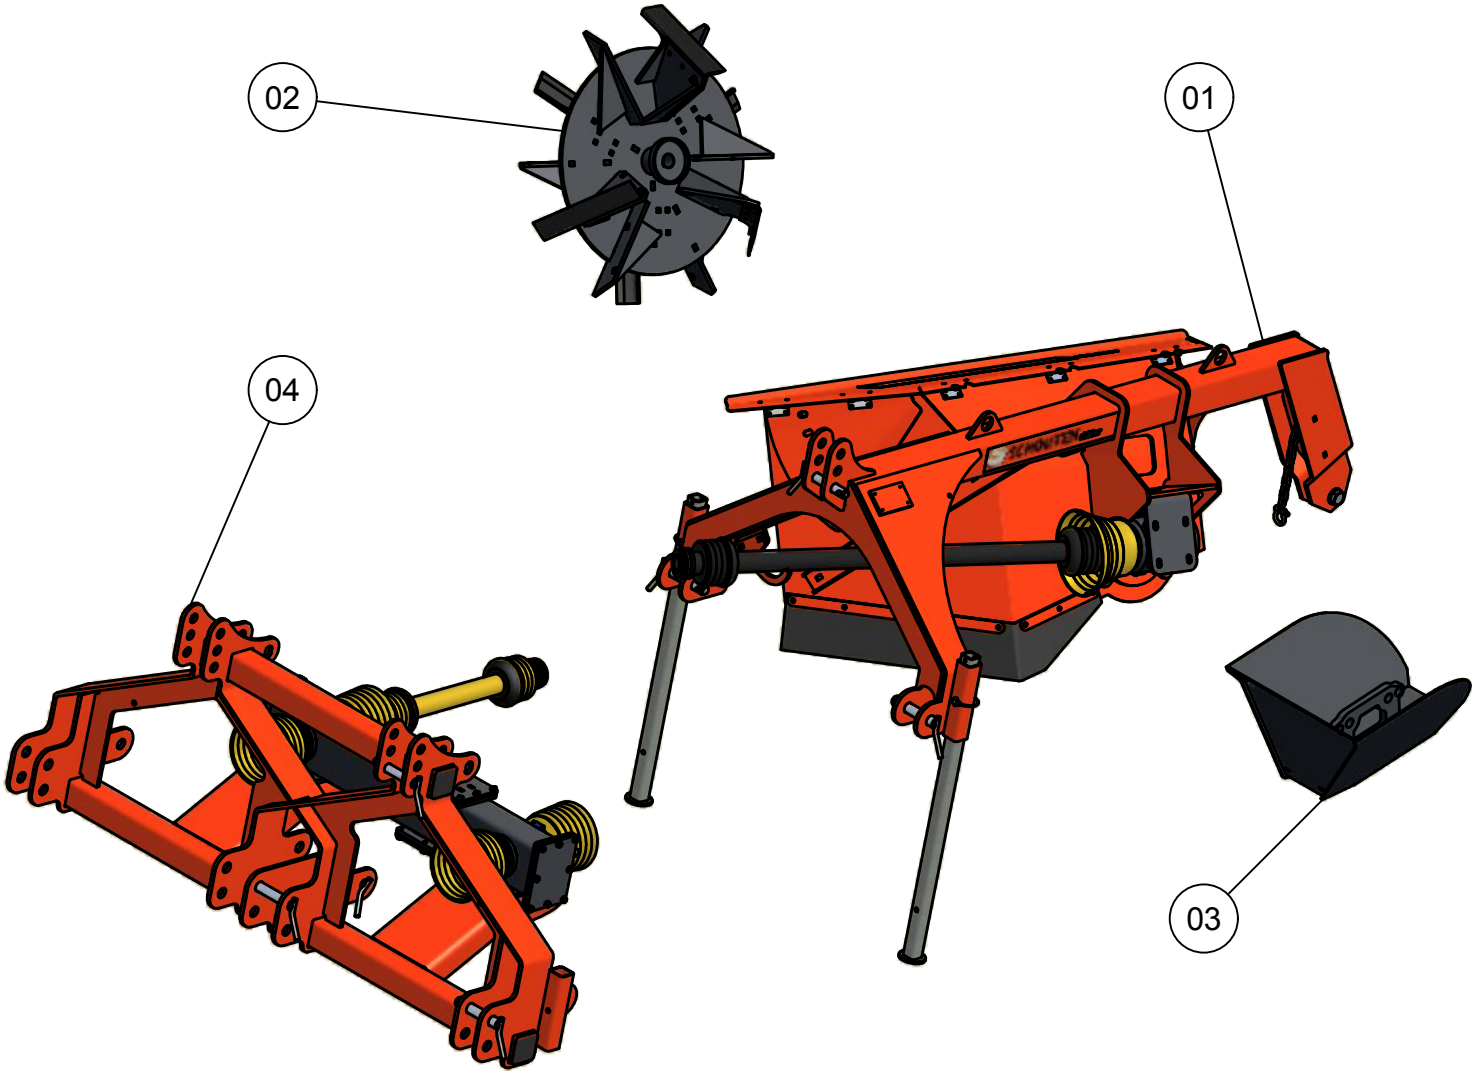

ONDERDELENBOEK

Greppelfrees TK-25

Serie no.: 320.0734 t/m 320.1135

Inhoudsopgave

	Pagina
01. Frame	5
01.01. Tandwielkast	7
02. Freeswielen	
02.01. Freeswiel FW-0	9
02.02. Freeswiel FW-8	11
03. Sleepvoeten	13
04. Verstekframe	14
04.01. Verstek tandwielkast	15

01. Frame

01. Stuklijst frame

Stukn.	Artikelnummer	Omschrijving	Aant.	Opmerking
1	121193	Sluitring M24 DIN125A ELVZ	2	
2	121370	Scharnier 89x59mm RVS	7	
3	121373	Topstangpen 25mm L=151mm	1	
4	121375	Hefpen	2	
5	122420	Beschermkap aftakas	1	
6	122811	Bout M24x70 DIN933 ELVZ	1	
7	122954	Moer M24ZB DIN985 ELVZ	1	
8	123304	D-sluiting	2	
9	124101	Borgpen 9,5x68mm	2	
10	124945	Scheepsketting 8mm verzinkt	1	Lengte 18 schakels
11	125112	Aftakas W2300/1010 met breekbout M8	1	
12	320.01.010	Ophangbeugel aftakas	1	
13	320.01.013	Topketting	1	
14	320.01.017	Steunpoot TK-25 40x40mm L=890mm	2	
15	320.01.021	Greppelfrees-frame TK-25	1	
16	320.02.070	Afschermplaat freeswiel TK25	1	
17	320.02.071	Bovenplaat afscherming freeswiel	1	
18	320.02.072	Verstelklep Voorzijde	1	
19	320.02.073	Contrastrip Lang	1	
20	320.02.074	Contrastrip Kort	1	
21	320.02.075	Verstelklep Achterzijde	1	
22	320.02.076	Afschermrubber TK-25	1	
23	320.03.025	Tandwielkast TK25	1	Olief: 1,2 ltr.SAE80W90
24	320.03.040	Steun TW-kast	1	

03. Sleepvoeten

Stukn.	Artikelnummer	Omschrijving	Aant.	Opmerking
1	320.05.006	Sleepvoet SV8-TK25	1	
2	320.05.007	Sleepvoet SV0-TK25	1	

04. Verstekframe

Stukn.	Artikelnummer	Omschrijving	Aant.	Opmerking
1	121373	Topstangen 25mm L=151mm	1	
2	121375	Hefpen 28mm L=151mm	3	
3	124000	Inslagdop 80x80mm zwart	4	
4	125115	Aftakas Standaard	1	
5	320.01.020	Verstekbok TK-25	1	
6	320.SS.101	Verstek-tandwielkast	1	Olie: 5 Ltr 220PAO