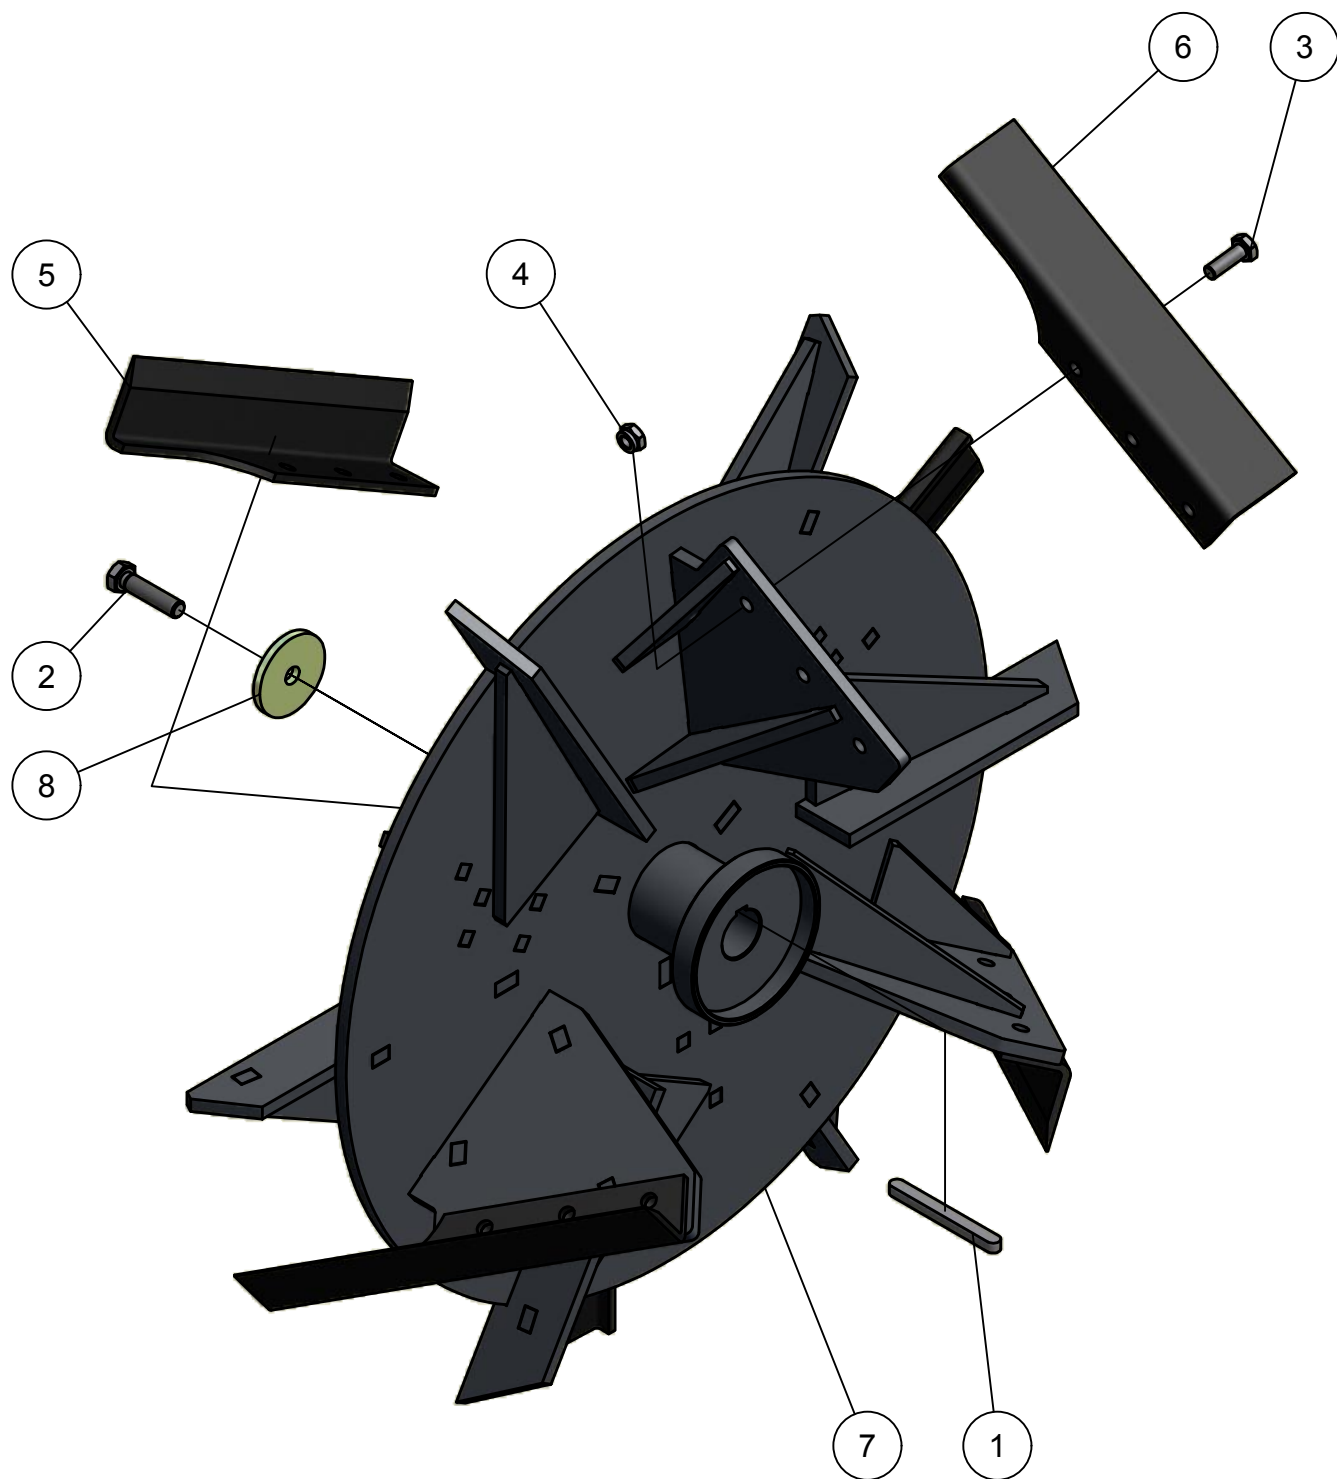

02.01. Stuklijst freeswiel FW-0

Stukn.	Artikelnummer	Omschrijving	Aant.	Opmerking
1	122169	Inlegspie 10x8x100 DIN6885A	1	
2	122773	Bout M12x50 DIN933 ELVZ	1	
3	122894	Bout M10x1x30 DIN961 10.9 ELVZ	1	
4	122938	Moer M10x1ZB DIN985 ELVZ KI 10.9	1	
5	320.04.013	Freesmes rechts	3	
6	320.04.014	Freesmes links	3	
7	320.04.019	Freeswiel FW0-TK25	1	
8	440.03.013	Borgring $\varnothing 61 \times \varnothing 13 \times 6$	1