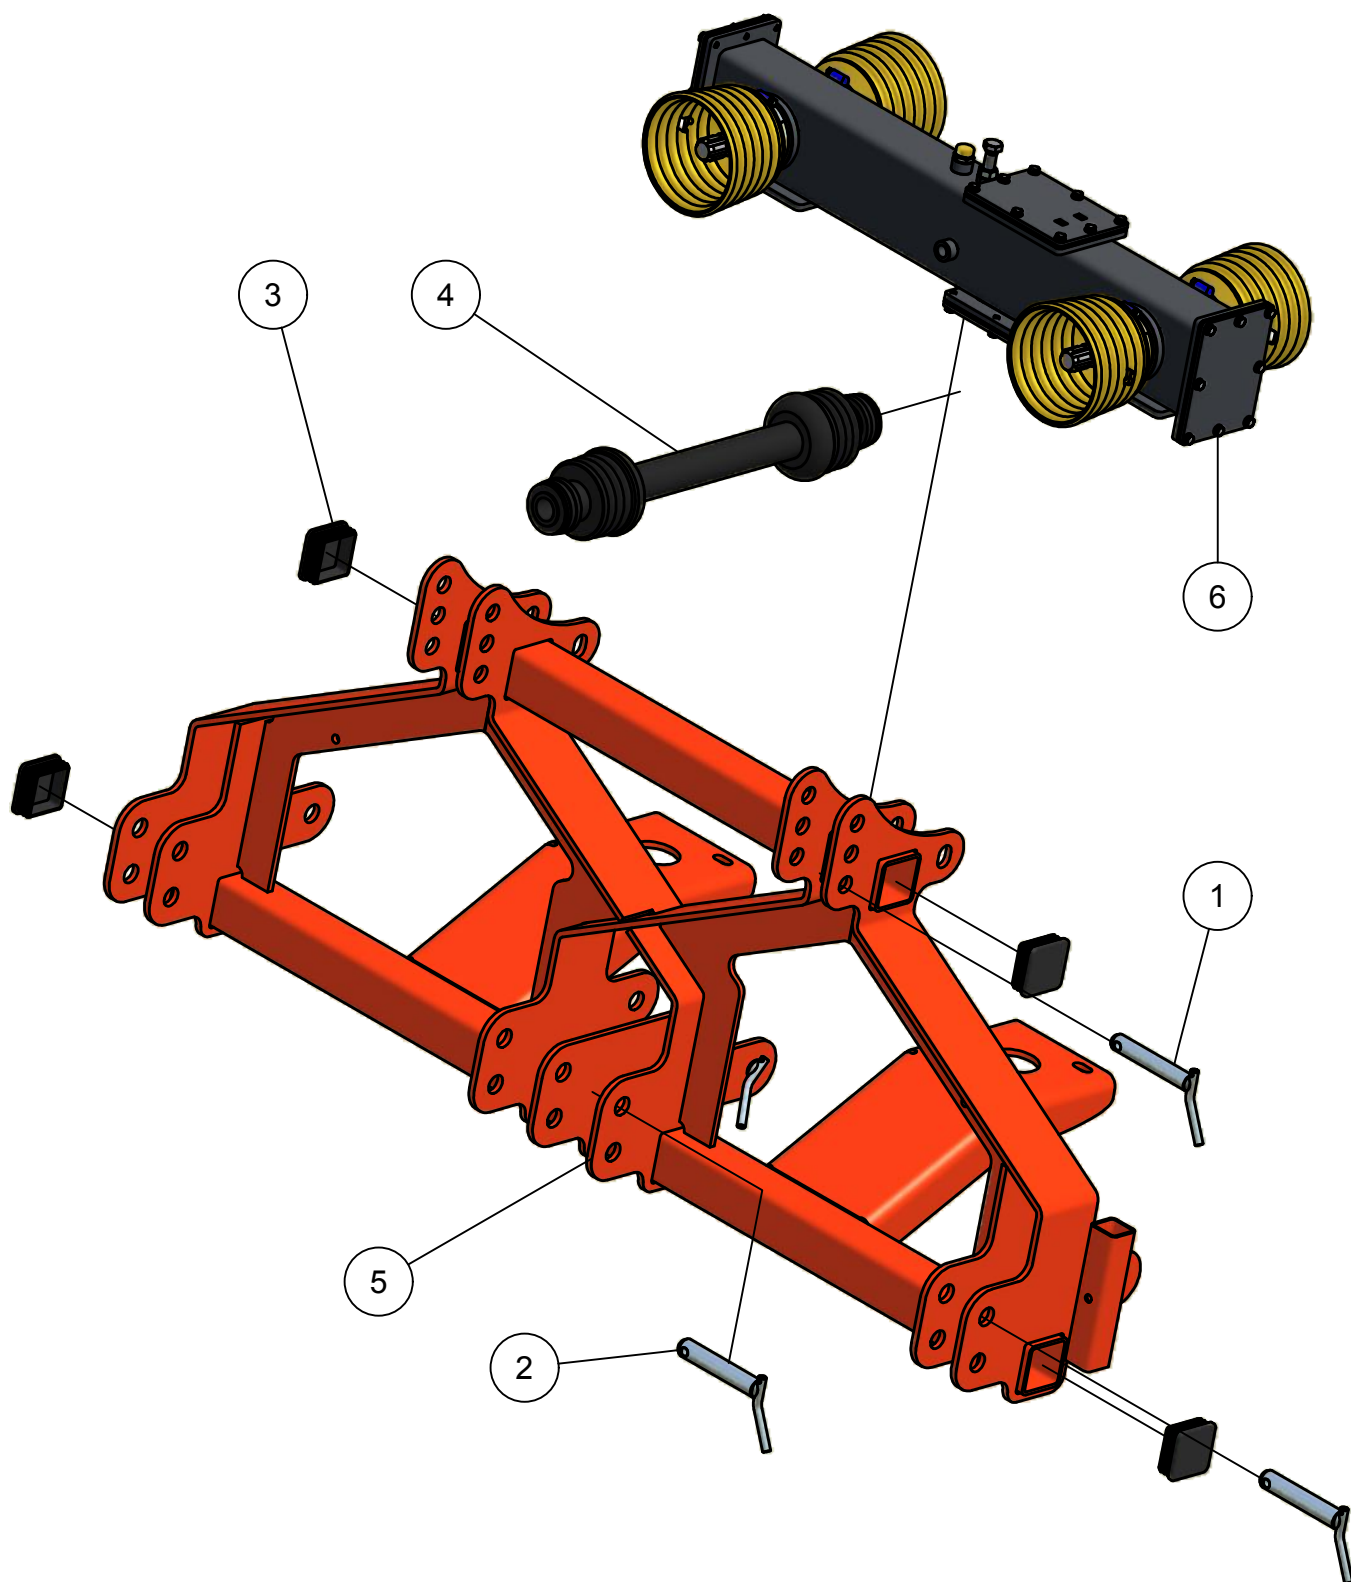

02.02. Stuklijst Freeswiel FW-8

Stukn.	Artikelnummer	Omschrijving	Aant.	Opmerking
1	122169	Inlegspie 10x8x100 DIN6885A	1	
2	122773	Bout M12x50 DIN933 ELVZ	1	
3	122894	Bout M10x1x30 DIN961 10.9 ELVZ	1	
4	122938	Moer M10x1ZB DIN985 ELVZ KI 10.9	1	
5	320.04.013	Freesmes rechts	3	
6	320.04.014	Freesmes links	3	
7	320.04.017	Freeswiel FW8-TK25	1	
8	440.03.013	Borgring $\varnothing 61 \times \varnothing 13 \times 6$	1	

03. Sleepvoeten

Stukn.	Artikelnummer	Omschrijving	Aant.	Opmerking
1	320.05.006	Sleepvoet SV8-TK25	1	
2	320.05.007	Sleepvoet SV0-TK25	1	

04. Verstekframe

Stukn.	Artikelnummer	Omschrijving	Aant.	Opmerking
1	121373	Topstangen 25mm L=151mm	1	
2	121375	Hefpen 28mm L=151mm	3	
3	124000	Inslagdop 80x80mm zwart	4	
4	125115	Aftakas Standaard	1	
5	320.01.020	Verstekbok TK-25	1	
6	320.SS.101	Verstek-tandwielkast	1	Olie: 5 Ltr 220PAO

04.01. Verstek-tandwielkast

04.01. Stuklijst Verstek-tandwielkast

Stukn.	Artikelnummer	Omschrijving	Aant.	Opmerking
1	121057	Spanblok	1	
2	121203	Sluitring M8 DIN125A ELVZ	32	
3	121563	Keerring	4	
4	121690	Wormschroef slangklem RVS 90-120mm	4	
5	121802	Seegerring	8	
6	121892	Seegerring huis	4	
7	122092	Diepgroefkogellager	4	
8	122172	Inlegspie 10x8x50 DIN6885A	2	
9	122437	Beschemkap aftakas	4	
10	122787	Bout M16x25 DIN933 ELVZ	1	
11	122798	Bout DIN933 M16x80 ELVZ	1	
12	122830	Bout M8x25 DIN933 ELVZ	32	
13	122849	Moer M16 DIN934 ELVZ	1	
14	123172	Verloopschakel	1	
15	124317	Ontluchttingsfilter	1	
16	125162	Magneetplug	1	
17	125250	Verbindingschakel	1	
18	320.03.030	Oliestandkijkglas G1/2"	2	
19	320.03.049	Kettingspanner verstekkast TK-25	1	
20	320.03.051	Tandwiel duplex Z=18	2	
21	320.03.065	Kettingkast t.b.v verstek TK-25	1	
22	320.03.066	Deksel verstekkast	3	
23	320.03.067	Deksel verstekkast	1	
24	320.03.068	Rubberen pakking verstekkast	4	
25	320.03.069	Aandrijfjas verstekkast	2	
26	320.03.070	Ketting	1	97-rollen